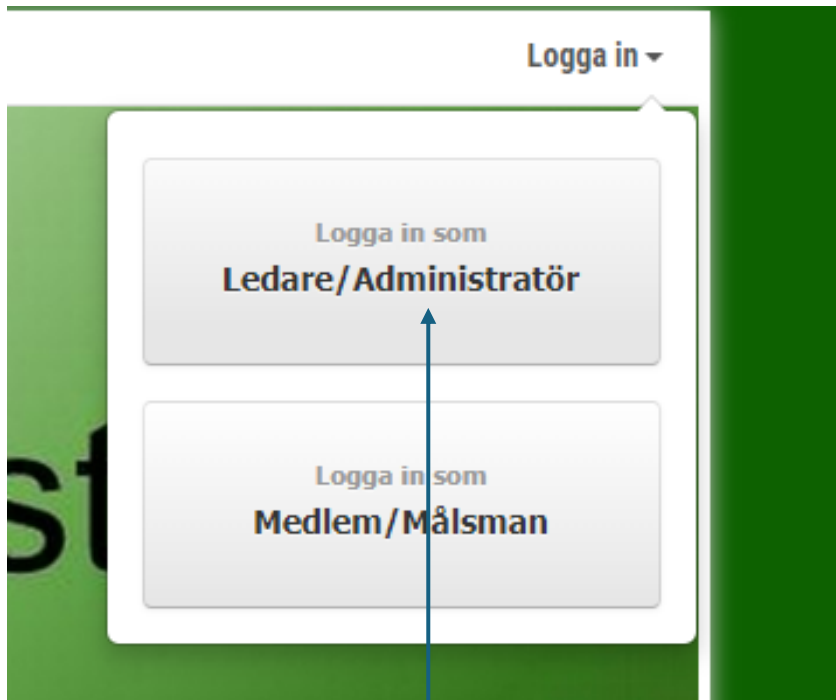

Hur man loggar in på hemsidan och når ledarsidan

www.enebybergsgymnasterna.se

- Klicka på Logga in

- Klicka på
Ledare/Administratör

Logga in som Ledare/Administratör

E-post

Emelie.kling@enebybergsgymna

Lösenord